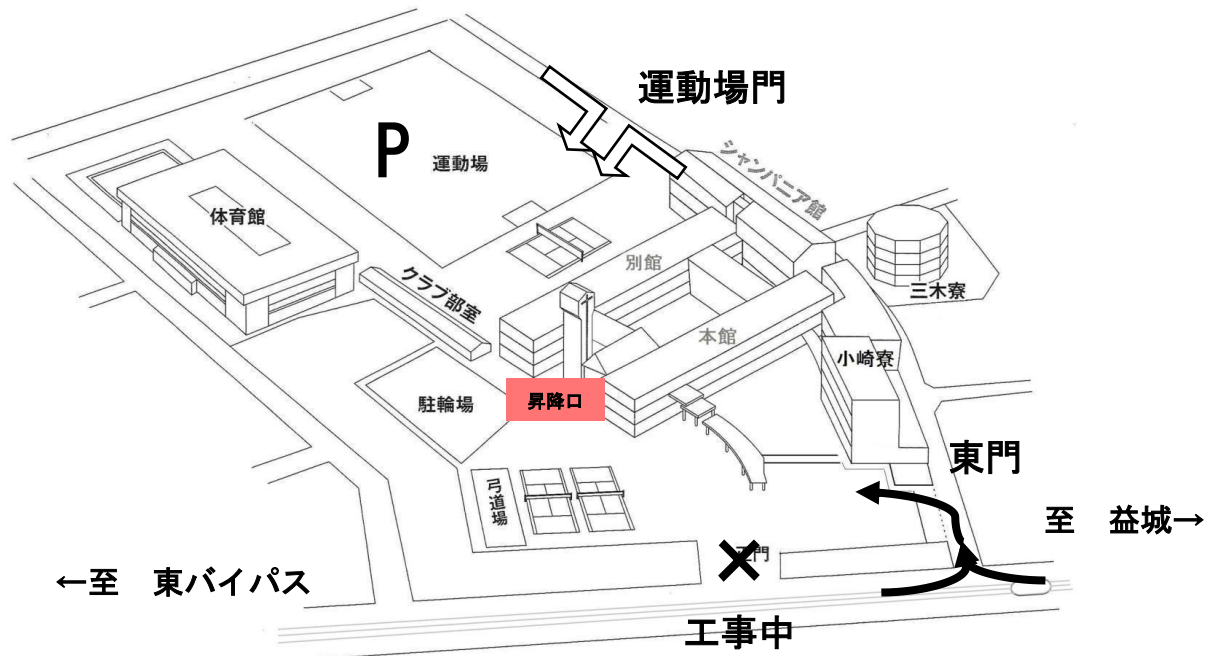

熊本マリスト学園中学校 入場案内

令和6年11月23日(土) 専願生・奨学生試験

→健軍校前電停やバス停から徒歩で来校される皆さんへ
東門から入り、右手の昇降口に進んでください。

→自転車で来校される皆さんへ
東門から入り、右手奥の駐輪場で駐輪したら、昇降口に進んでください。

⇒車で来校される皆さんへ
運動場門から入り駐停車をしてください(正門からは入れません)。
駐車場(運動場)で待機することは可能です。降車したら、クラブ部室前を通り、昇降口に進んでください。

- ※ 正門は工事のため通行できません。
- ※ 運動場門(駐車場)は7:30の開門です。7:30以降の来校をお願いします。
- ※ 受験生の集合時間は8:30です。8:00から校舎内に入れます。
昇降口で上履きに履き替え、各自の受験番号がある試験場に入室してください。

当日は渋滞が発生し、車の出入りに時間がかかってご迷惑をおかけすることが予想されます。可能な限り公共交通機関のご利用をお願いします。