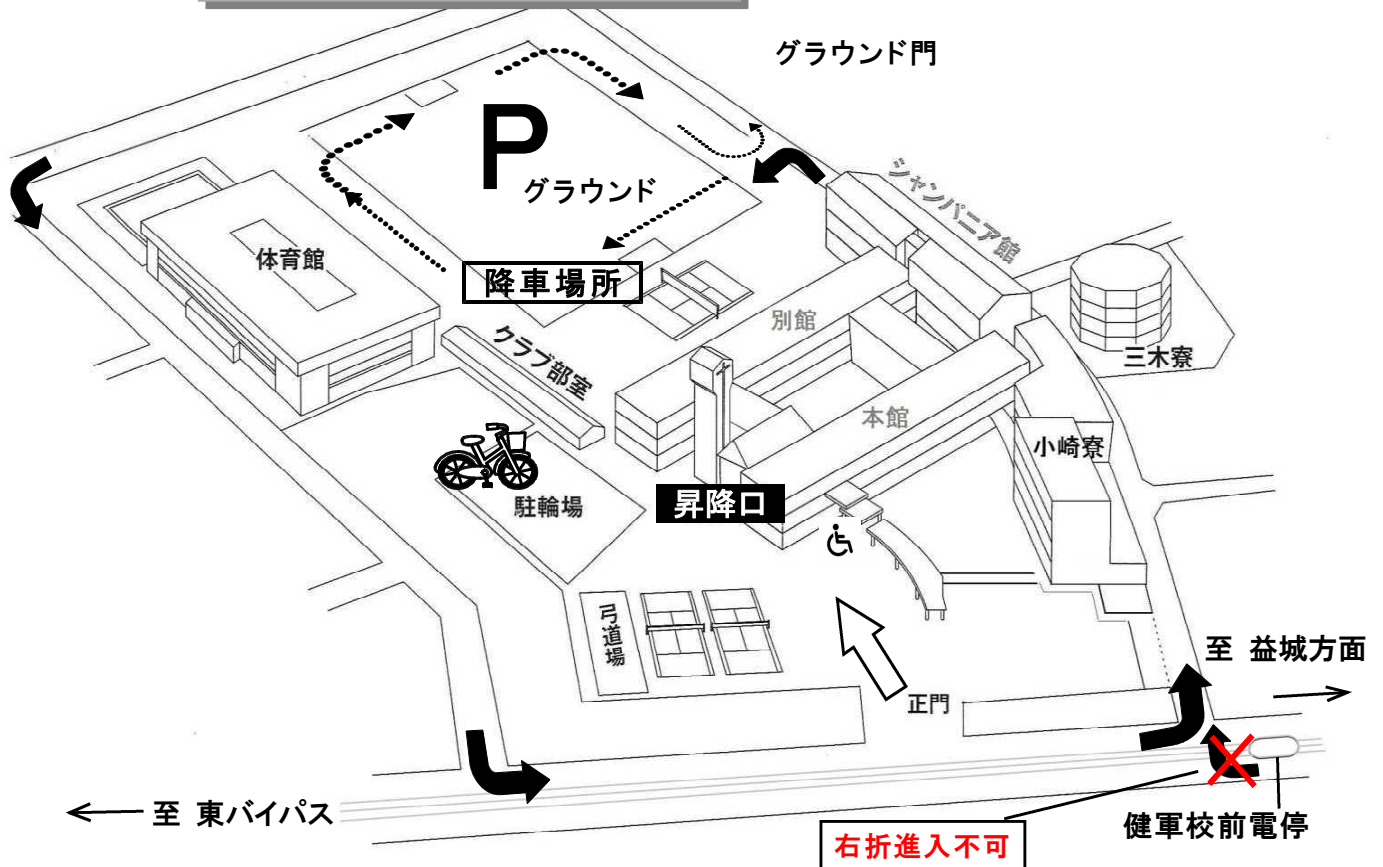

熊本マリスト学園中学校 入場案内

令和5年11月25日(土) 専願生・奨学生試験

グラウンド 臨時駐車場

➡ 健軍校前電停やバス停から徒歩で来校される皆さんへ
正門から入り、左手の昇降口に進んでください。

➡ 自転車で来校される皆さんへ
正門から入り、左手奥の駐輪場で駐輪したら、昇降口に進んでください。

➡ 車で来校される皆さんへ
グラウンド門から入り駐停車をしてください(正門からは入れません)。駐車場(グラウンド)で待機することは可能です。降車したら、クラブ部室前を通り抜け、昇降口に進んでください。なお、健軍校前電停および軌道敷移設工事が行われているため、益城方面から本校グラウンド前道路へ右折進入することはできません。

- ※ グラウンド門(駐車場)は7:30の開門です。7:30以降の来校をお願いします。
- ※ 受験生の集合時間は8:30です。8:00から校舎内に入れます。
昇降口で上履きに履き替え、各自の受験番号がある試験場に入室してください。

当日は渋滞が発生し、車の出入りに時間がかかってご迷惑をおかけすることが予想されます。可能な限り公共交通機関のご利用をお願いします。