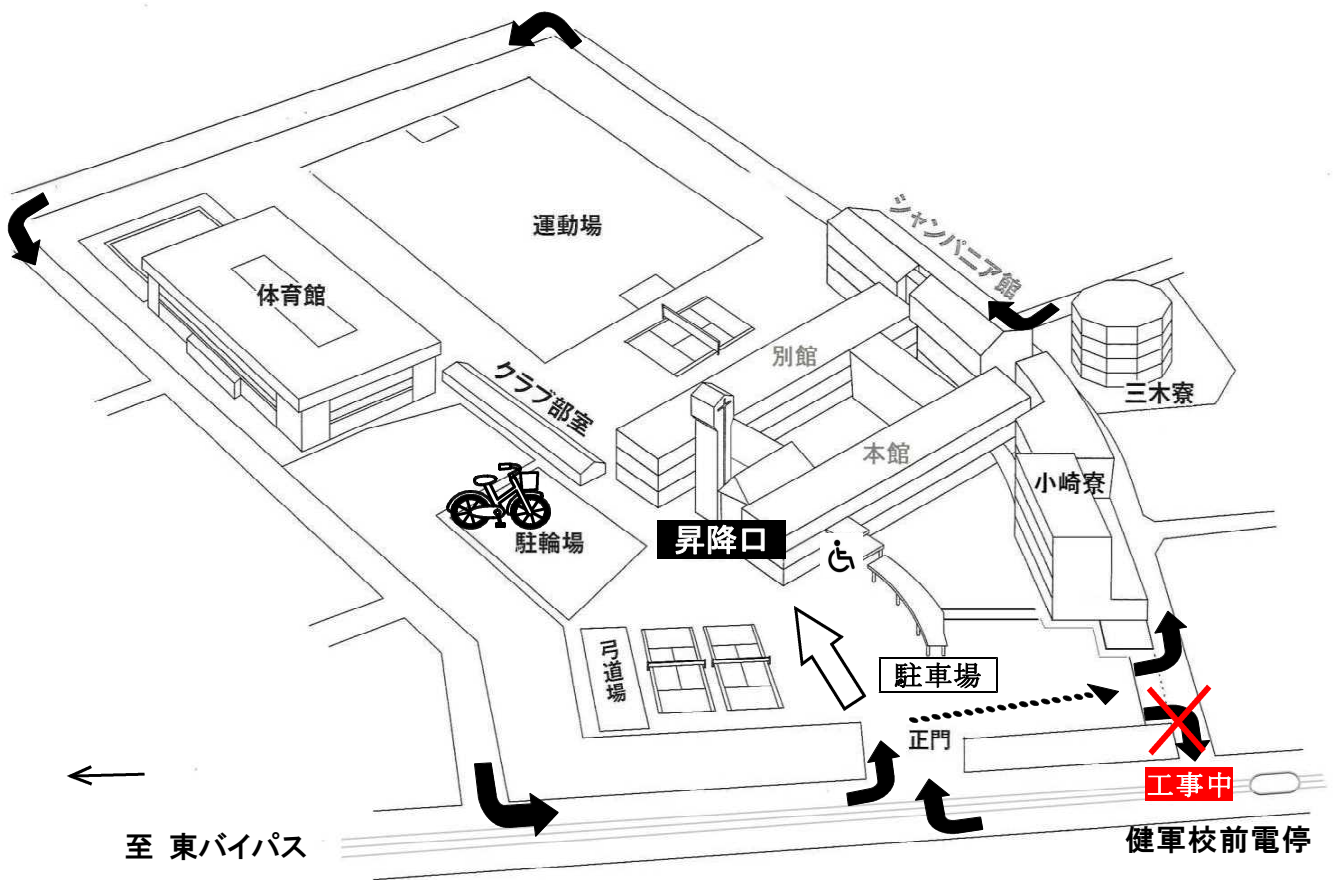

熊本マリスト学園中学校 入場案内

令和6年1月5日(金) 一般生入試

⇨ 健軍校前電停やバス停から徒歩で来校される皆さんへ
正門から入り、左手の昇降口に進んでください。

⇨ 自転車で来校される皆さんへ
正門から入り、左手奥の駐輪場で駐輪したら、昇降口に進んでください。

➡ 車で来校される皆さんへ
正門から入り、駐停車をしてください。駐車場で待機することは可能です。
降車したら、昇降口に進んでください。
出口は東門です。なお、健軍校前電停および軌道敷移設工事のため、東門から出た後は、健軍神社参道方面へ左折していただくようお願いいたします。

※ 受験生の集合時間は8:30です。(8:00から校舎内に入れます。)
昇降口で上履きに履き替え、各自の受験番号がある試験場に入室してください。

※ 正門(駐車場)は7:30の開門です。7:30以降の来校をお願いします。

当日は渋滞が発生し、車の出入りに時間がかかってご迷惑をおかけすることが予想されます。可能な限り公共交通機関のご利用をお願いします。